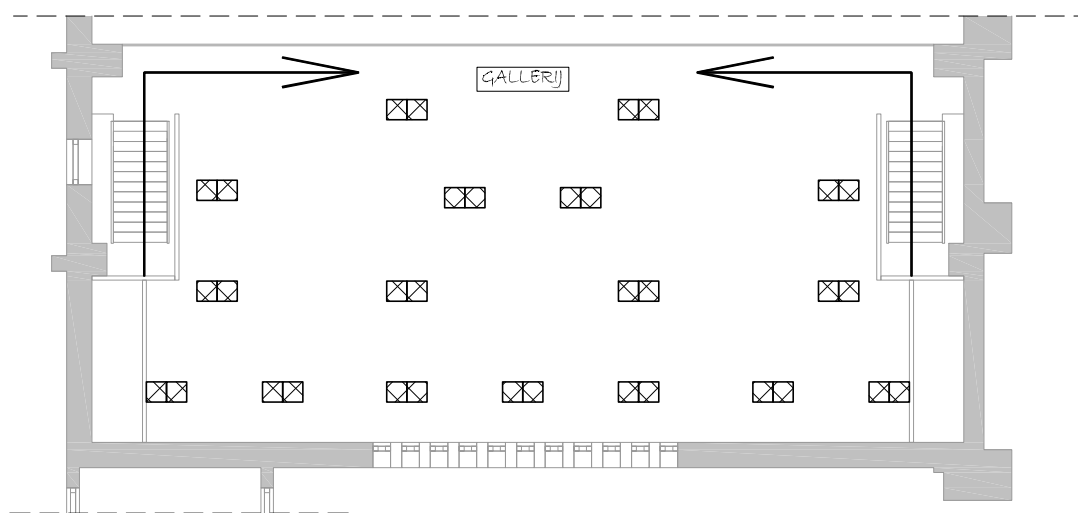

LEGENDA

-  = VERPLICHTE LOOPROUTE
-  = STEWARD
-  = BESCHIKBARE ZITPLAATSEN
-  = WACHTLIJN OP KERKPLEIN

PLATTEGROND KERK DIJKSTRAAT 73 TE APPINGEDAM
VERDIEPING (GALLERIJ)
BEHORENDE BIJ GEBRUIKSPLAN COVID-19
VASTGESTELD DOOR KERKENRAAD D.D. 03-06-2020